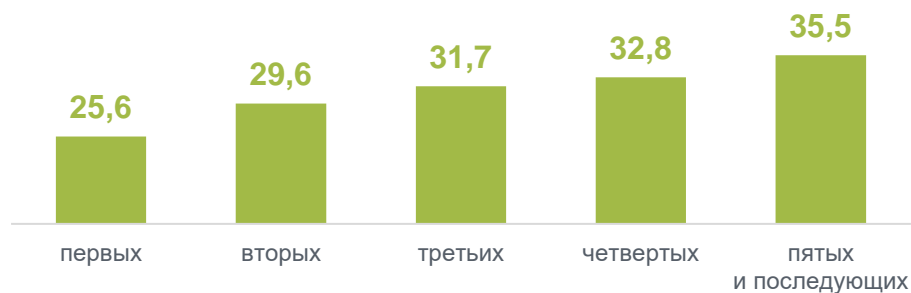

родили: ■ 1 ребенка ■ 2 ребенка ■ 3 и более детей

Средний возраст матери по очередности рождения детей
за 2022 год, лет

Средний возраст матери **28,4** лет